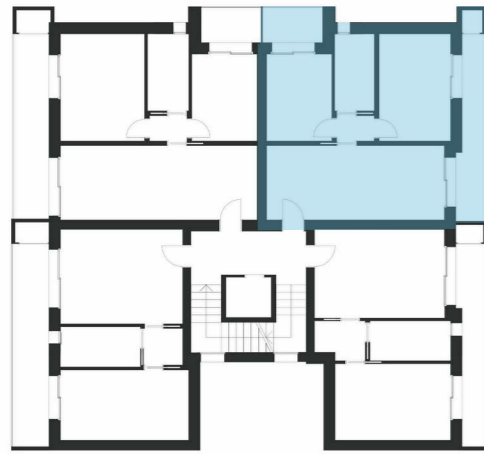

# Residence Vicolo del Borgo - via Vicolo Vecchio - Caorle (VE)

Piano primo

**Appartamento A3** 76,60 m<sup>2</sup>

- 1 Soggiorno-cucina
- 2 Disimpegno
- 3 Bagno
- 4 Camera
- 5 Camera
- 6 Terrazza
- 7 Vano tecnico

Scala 1:50