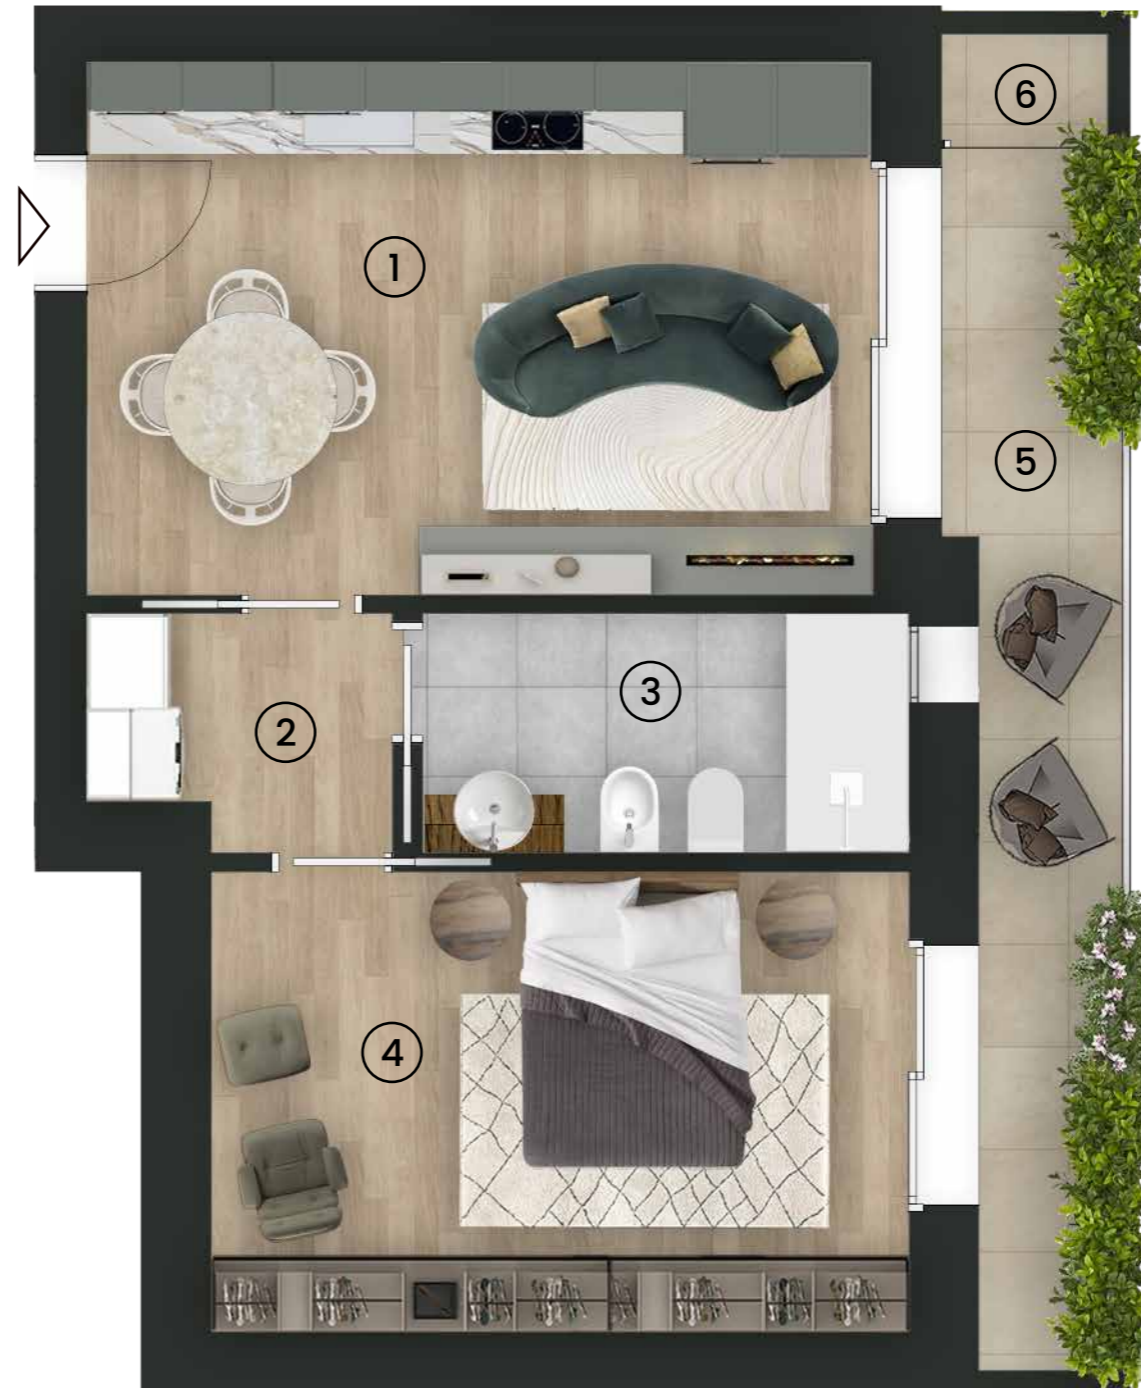

Residence Vicolo del Borgo - via Vicolo Vecchio - Caorle (VE)

Piano primo

Appartamento A4 63,29 m²

- 1 Soggiorno-cucina
- 2 Disimpegno
- 3 Bagno
- 4 Camera
- 5 Terrazza
- 6 Vano tecnico

Scala 1:50