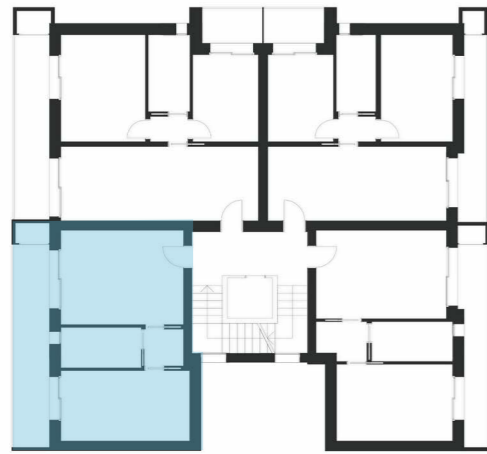

# Residence Vicolo del Borgo - via Vicolo Vecchio - Caorle (VE)

Piano secondo

**Appartamento B1** 66,34 m<sup>2</sup>

- 1 Soggiorno-cucina
- 2 Disimpegno
- 3 Bagno
- 4 Camera
- 5 Terrazza
- 6 Vano tecnico

Scala 1:50