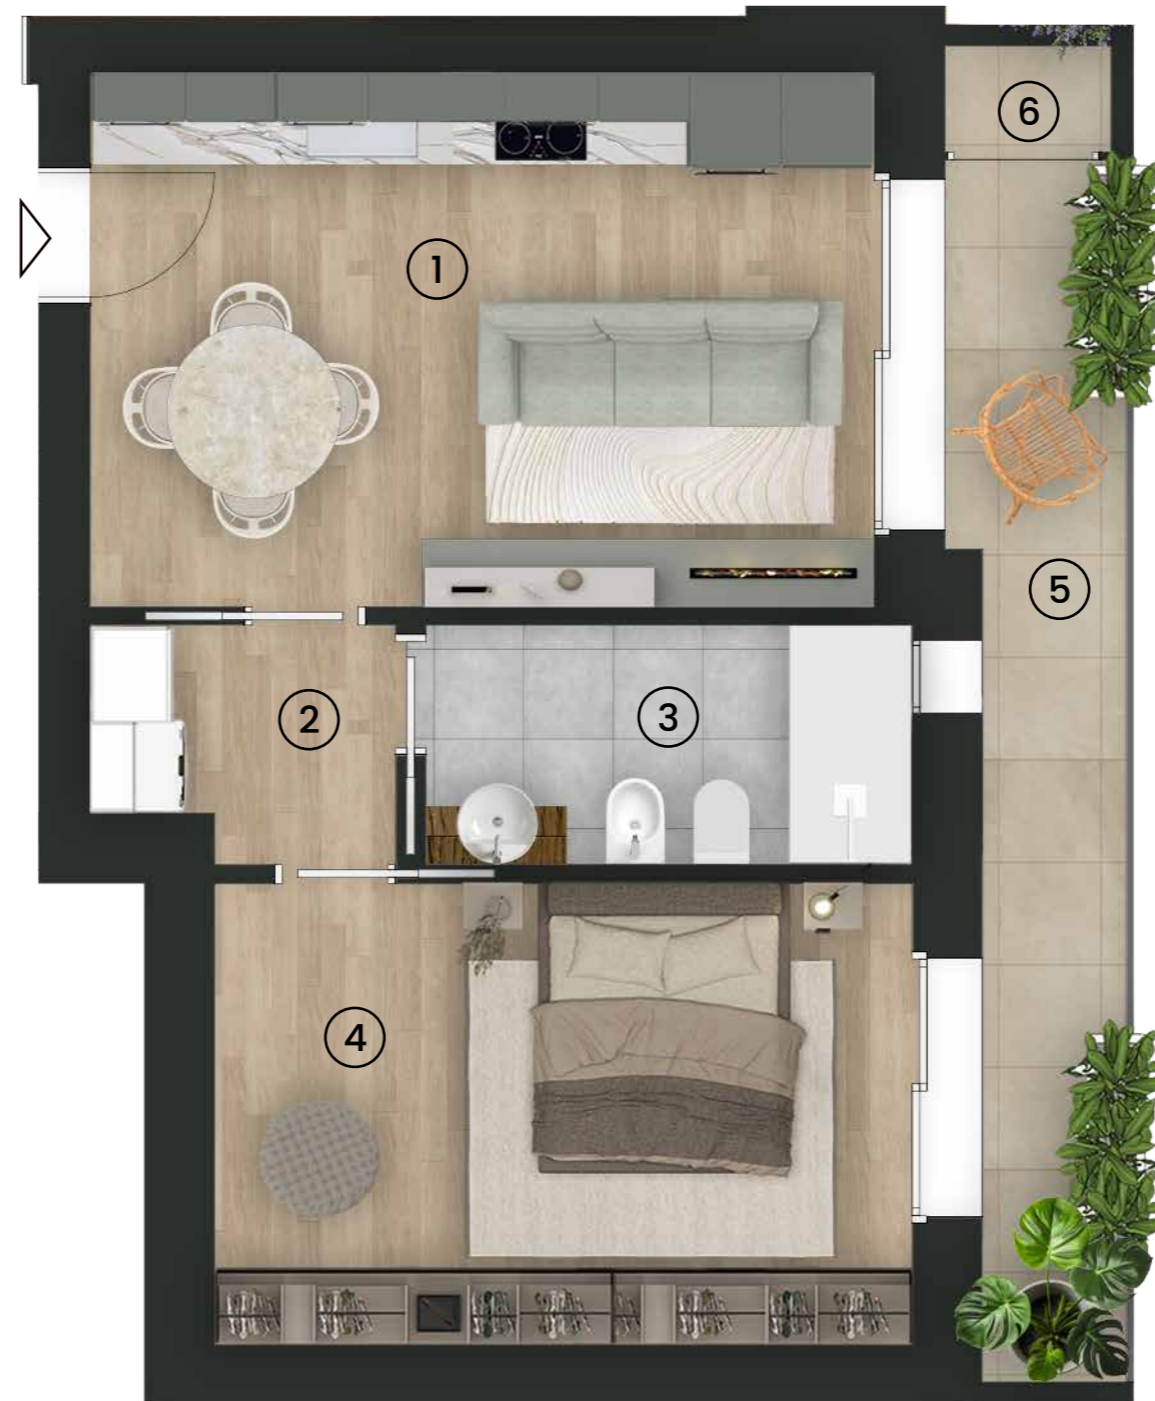

Residence Vicolo del Borgo - via Vicolo Vecchio - Caorle (VE)

Piano terzo

Appartamento C4 63,29 m²

- 1 Soggiorno-cucina
- 2 Disimpegno
- 3 Bagno
- 4 Camera
- 5 Terrazza
- 6 Vano tecnico

Scala 1:50